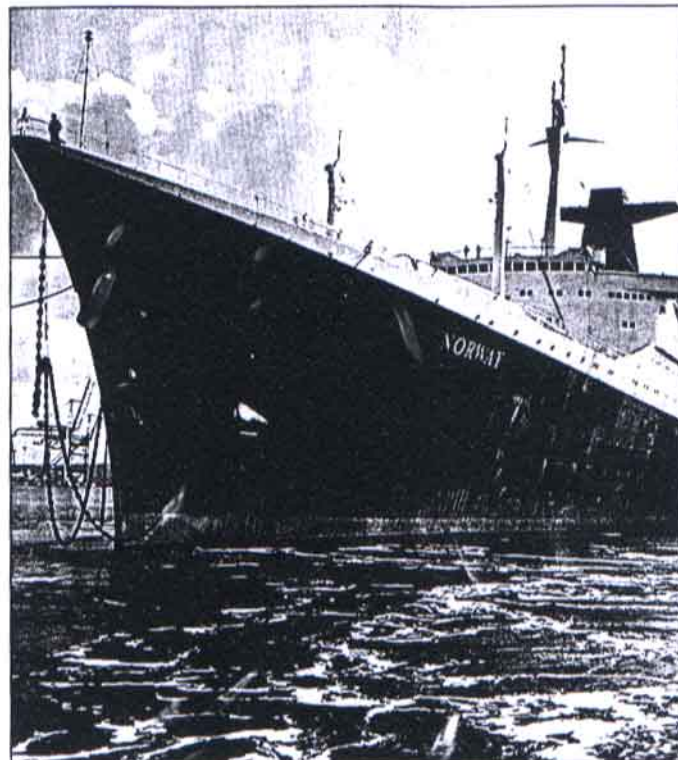

PHOTOGRAPHIE

Paquebots & compagnies

La dernière exposition de la mission photo du Pôle image de Haute-Normandie propose un véritable voyage à travers mers et océans du globe. Il s'agit d'une sélection d'images issues du fonds de French lines, association basée au Havre qui conserve les archives de compagnies transatlantiques telles la CGM ou la SNCM. Un témoignage impressionnant sur les paquebots. A la galerie du Pôle image, 15 rue de la Chaîne, jusqu'au samedi 2 août. Ouvert du mardi au samedi, sauf jours fériés, de 13 h 30 à 18 h 30. Entrée libre. Renseignements au 02.35.89.36.96.

Le Pôle image de Haute-Normandie à Rouen propose un véritable voyage à travers mers et océans du globe